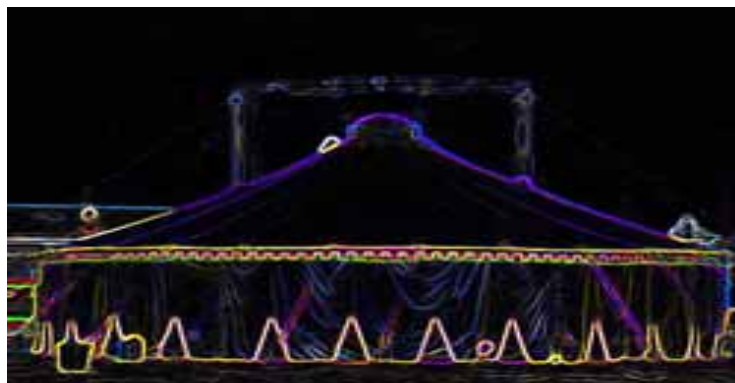

Da: CROP CIRCO [info@cropcirco.com]
Inviato: sabato 18 ottobre 2008 10.57
A: Undisclosed-Recipient;;
Oggetto: CIRCO MULTIMEDIALE

circo multimediale

Sabato 25 ottobre ore 21h

Il Malo-Mondo da un Oblò

di e con Giuseppe Ghelfi e Marzia Longo

Spettacolo teatrale e di giocoleria che nasce da una riflessione sul teatro e sulla società odierna. I due attori presenti sulla scena animano diversi personaggi che spiegano dal loro punto di vista l'evoluzione del genere umano e dell'arte. Il teatro diventa ancora una volta lo specchio della società ma anche lo strumento per denunciare le difficoltà di chi sta ai margini del mondo pur avendo qualcosa da raccontare e da condividere...e così

Domenica 26 ottobre

ore 15h

CIR'CONFERENZA

Workshop giocoliera multimediale

alla profondità oggettiva degli argomenti proposti si mescola l'ironia dei personaggi, la cui vita sulla scena è sempre sostenuta da fantasiosi numeri di giocoleria e da immagini in 3D e giochi di luci proiettati alle loro spalle. Lo spettacolo quindi mescola insieme teatro, multimedialità, giocoleria, musica, gags e trovate fantasiose, tenendo incollati alla sedia grandi e piccini...

La casa rimane a DX dopo 3Km dall'incrocio di Zena. E' un po' nascosta dagli alberi, c'è un ponticello pedonale sul fiume,le lucine sul portichetto e una targa di legno sul cancello con scritto "CA' BIGALLO"